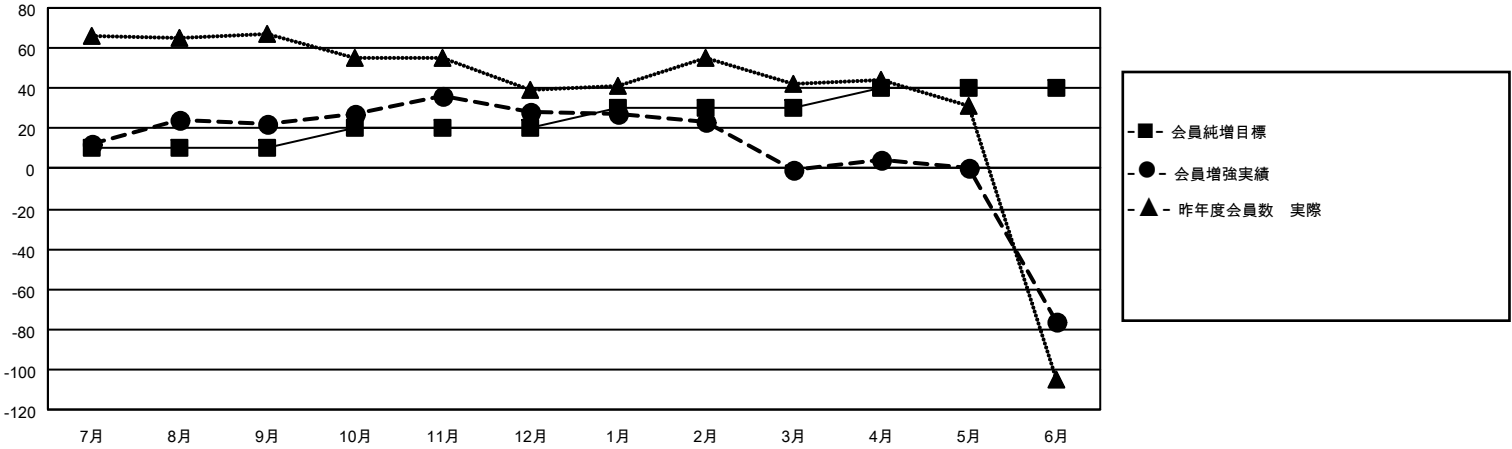

MONTHLY MEMBERSHIP PROGRESS REPORT

地域 JAPAN

District 336 D

Results as of: 6/30/2021

クラブ			
結果：2020-2021			
四半期	新クラブ目標	新クラブ	解散クラブ
7月/8月/9月	0	0	0
10月/11月/12月	0	0	0
1月/2月/3月	0	0	0
4月/5月/6月	0	0	0

名			
結果：2020-2021			
四半期	会員純増目標	会員増強実績	退会者(転籍を含む)実際
7月/8月/9月	10	77	51
10月/11月/12月	10	47	39
1月/2月/3月	10	27	54
4月/5月/6月	10	37	111

新クラブ目標及び実績累計

会員目標及び実績累計

解散クラブ: 0	64 CLUBS OF 88 一名以上の新会員を登録	男女別 男性 2,414 (87.69%) 女性 339 (12.31%)
退会者 物故会員 22 クラブ解散 0 その他 233 合計 255	会員累計データを見るには、ここをクリック	世帯主/家族会員合計 280 国際会費半額の家族会員 129